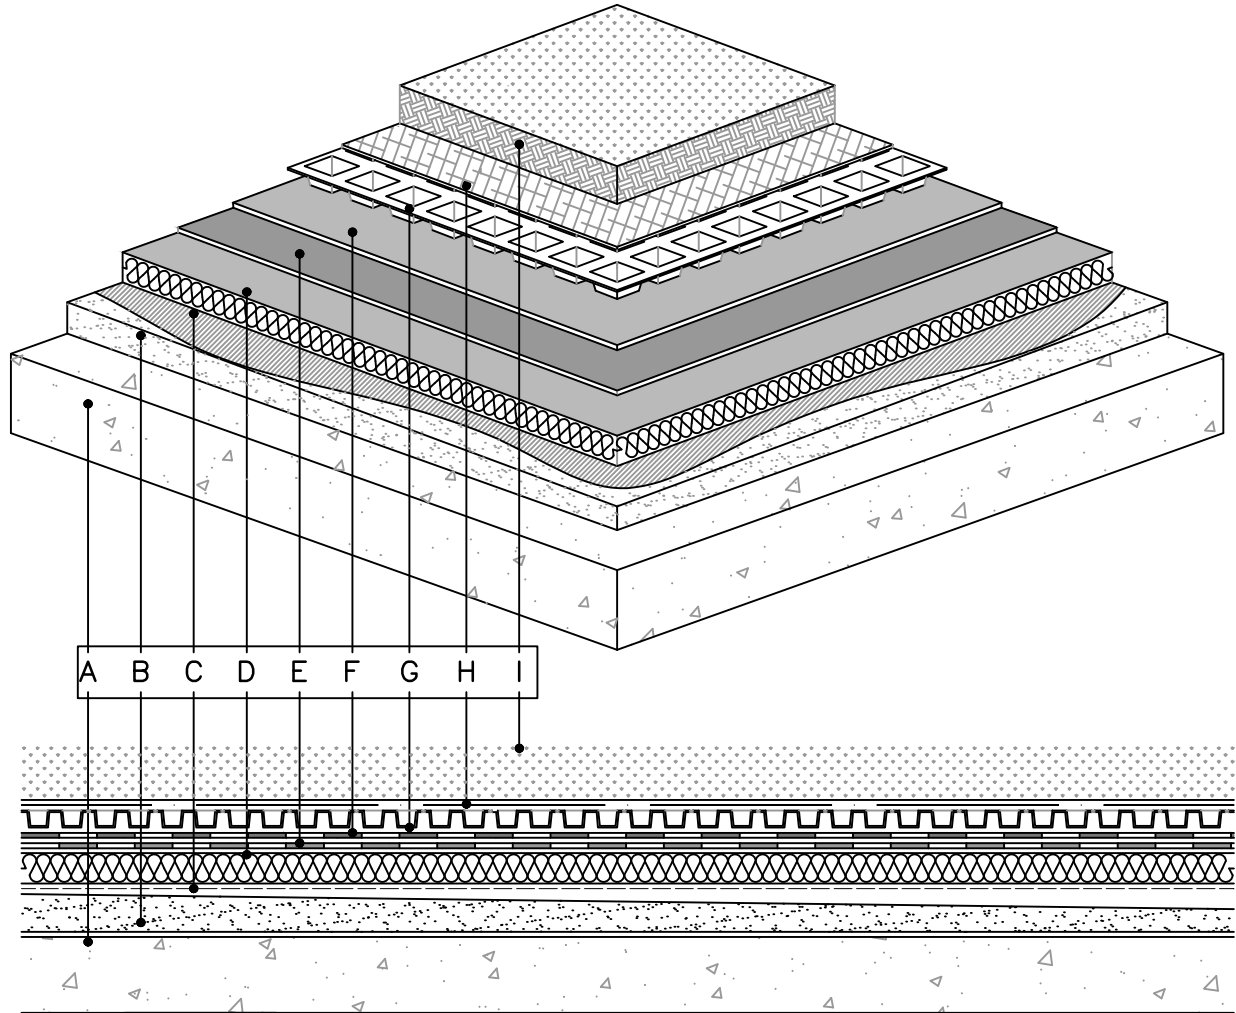

COBERTURA AJARDINADA TRADICIONAL

LEGENDA:

- A — Suporte
- B — Camada de forma (weberfloor light ou Leca(R) Uno)
- C — weberprim roof CT
- D — IXXO
- E — weberdry roof FV 30
- F — weberdry roof natura
- G — Tela pitonada
- H — weberdry roof GEOT
- I — Substrato vegetal e plantação