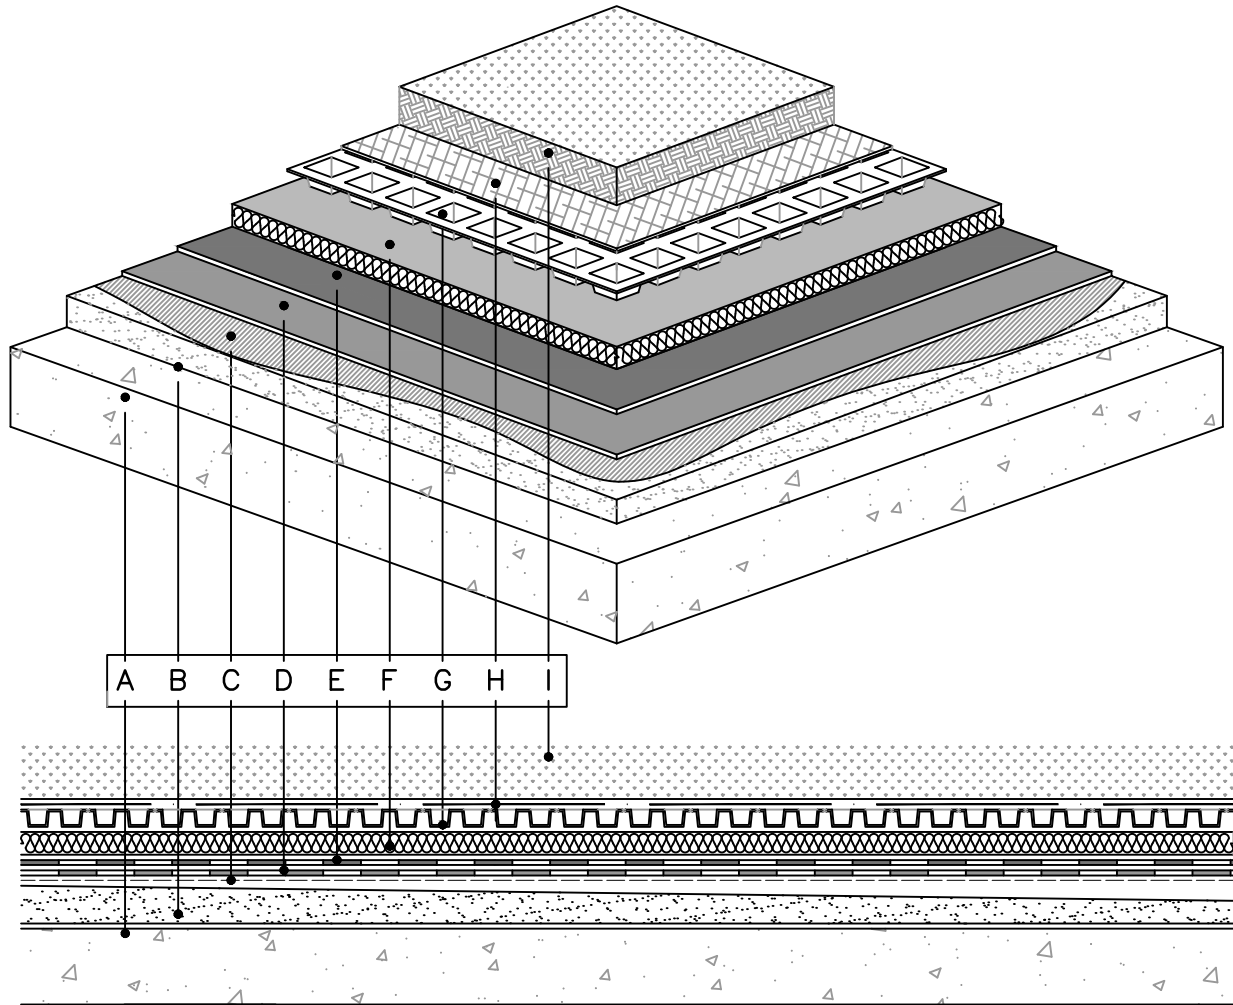

COBERTURA AJARDINADA INVERTIDA

LEGENDA:

- A — Suporte
- B — weberprim roof CI
- C — weberdry roof FV30
- D — weberdry roof natura
- E — XPS
- F — Tela pitonada
- G — weberdry roof GEOT
- I — Substrato vegetal e plantação