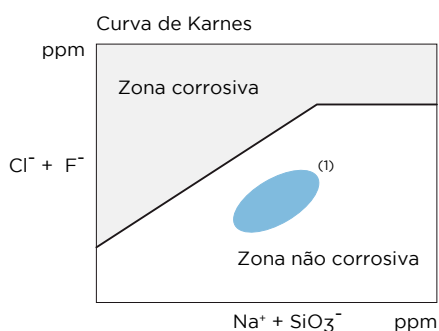

Dimensões

Diâmetro interior da coquilha		Espessura (mm)	Comprimento (m)
Polegadas	mm		
1/2 ⁽¹⁾	21	30 e 40	1,2
3/4 ⁽¹⁾	27		
1 ⁽¹⁾	34	30, 40 e 50	
1 1/4 ⁽¹⁾	42		
1 1/2 ⁽¹⁾	48		
2 ⁽¹⁾	60		
2 1/2 ⁽¹⁾	76		
3 ⁽¹⁾	89		
4 ⁽¹⁾	114	30, 40, 50 e 60	
5 ⁽¹⁾	140		
6 ⁽²⁾	169		
8 ⁽²⁾	219		

Código de designação

⁽¹⁾ MW-EN 14303-T8-ST(+)-400-WS1

⁽²⁾ MW-EN 14303-T9-ST(+)-400-WS1

Apresentação

250 embalagens/camião.

Classe Logística: B.

Corrosão do aço

Não corrosivo. Segundo a ASTM C-795 e C-871.

Nota: as análises químicas de iões, realizadas segundo as normas ASTM C-795 e C-871 demonstram que os produtos de lã de vidro ISOVER não provocam a corrosão no aço, uma vez que a relação dos iões Cl⁻ + F⁻ relativamente aos iões Na⁺ + SiO₃⁻ situa-se na parte inferior da Curva de Karnes.

⁽¹⁾ localização das lãs minerais ISOVER.

Propriedades técnicas

Símbolo	Parâmetro	Ícone	Unidades	Valor	Norma			
WS	Absorção de água a curto prazo		kg/m ²	< 1	EN 1609			
MU	Resistência à difusão de vapor de água, μ		—	1	EN 14303			
—	Reação ao fogo		Euroclasses	A1	EN 13501-1			
DS	Estabilidade dimensional		%	< 1	EN 1604			
ST(+)	Temperatura máxima de aplicação	—	°C	-30 a 400	EN 14706			
Condutibilidade térmica								
λ	Temp.* (°C)	-20	50	100	150	200	250	300
	λ (W/m-K)	0,029	0,037	0,045	0,053	0,065	0,080	0,095
—	Características de durabilidade							
A reação ao fogo e a resistência térmica destas coquilhas não variam com o tempo nem quando submetidas à temperatura máxima declarada.								